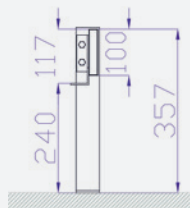

King

H: EPOXY

∅ 50x50 mm

zijsponden - longerons - Bettseiten - bed-sides : (rh) 100 x 20 mm, HT 11,5 cm

		90	140	160	180
	TH	75,5	75,5	75,5	75,5
	TB	96,6	146,3	166,3	186,9
	TD	210,5	210,5	210,5	210,5
	H	35,5	35,5	35,5	35,5
	B x D	90x200	140x200	160x200	180x200
	m ³	0,14	0,19	0,21	0,24
	kg	25,0	29,0	30,5	32,0